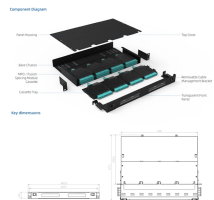

WI-TEK SWITCH INDUSTRIAL, 8-10/100, 1-10/100/100,EXTENSOR 250M, COMBO SPF, POE OUT 802,3BT PORT 1-2, 802.3AF/AT PORT 3-8, DC IN 52V 1.25A, WI-PS212GF-I V2 \$ 109.989 +iva

PLANET 16-1000 4-SFP-2.5G Switch Indust Admin Riel-DIN 9-48VDC/24VAC.

Nuestra cartera de switches Ethernet industriales incluye switches gestionados y no gestionados con compatibilidad Gigabit, PoE, certificación según IEC 61850 y para montaje sobre carril DIN.

Shop Mini Industrial 10-Port Gigabit PoE+ Switch with 2 Uplink Ports, IEEE 802.3af/at 30W, 12~48V DC Redundant Power Input, Booster Function, Up to 240-watt PoE Budget, Din Rail Mount online at a ...

Elegir el switch adecuado implica considerar factores como rendimiento, capacidad de puertos, compatibilidad con fibra óptica y soporte de funciones avanzadas de red.

□Din Rail Mount□The gigabit 10 ports switch with industrial grade aluminum alloy housing comes with 35mm din-rail mounting bracket and can install on universal din rail slot. Installation and disassembly ...