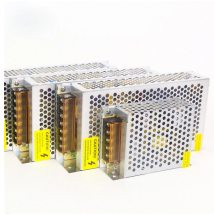

Moroccan indoor and outdoor electrical distribution boxes

Moroccan indoor and outdoor electrical distribution boxes

Peu importe si vous avez besoin d'un tableau de logement saillant ou encastré, d'un coffret électrique en métal, en PVC ou en polyester, ou encore d'une armoire électrique modulaire ou universelle, ...

Recessed modular enclosures - Export The distribution boxes are intended for internal use in a do...

Multi-outlet distribution box is an electrical enclosure designed to safely and efficiently distribute electrical power to multiple circuits or outlets. It provides organized wiring and reliable protection for ...

Le coffret Distribox est un coffret de distribution électrique robuste et fiable, fabriqué par ETS ASSMELLAL, leader de l'équipement électrique au Maroc. Idéal pour les installations résidentielles, ...