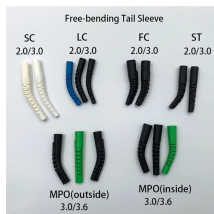

Free-bending Tail Sleeve
SC 2.0/3.0 LC 2.0/3.0 FC 2.0/3.0 ST 2.0/3.0
MPO(outside) 3.0/3.6 MPO(inside) 3.0/3.6

Our distribution boxes were designed to withstand the harsh climatic conditions typical of the region, ensuring continuous and reliable power distribution. The units were built to integrate seamlessly with ...