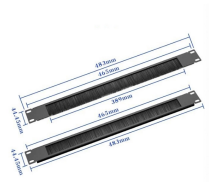

Honduras is part of Mesoamerica, bounded by the Caribbean Sea to the north and shares borders with Guatemala, El Salvador, and Nicaragua. Access to the Pacific Ocean is through the Gulf of Fonseca ...