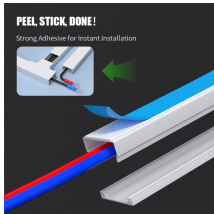

Comprar en Línea - Teklink MTL-WM6404 gabinete cerrado de pared 4U, ancho: 60cm alto: 28cm profundidad: 45xm. Vidrio templado. Grado de proyección: IP20

Cuenta con una puerta frontal de vidrio temperado con bisagras que permite un fácil acceso al equipo en el interior, incluye dos rieles frontales para fijar los equipos o bandejas, un ventilador (opcional) ...