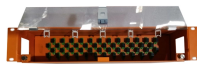

4u Rack Server Chassis Rosewill 3U Server Chassis Rackmount Case With 6x Costa Rica Nas Enclosure

¿Necesitas optimizar tu conexión? En Gollo Costa Rica, encontrarás switches y splitters de alta calidad. Convierte tu red en una obra maestra eficiente. ¡Compra online las mejores marcas y recibe tu ...

Switch Cudy FS108D - 8-Puertos - 10/100Mbps - Blanco - FS108D_EU CUDY € 4,000 I.V.A. | Tasa 0 - 24 Meses

Tienda Online - Comprar en Costa Rica Gabinetes para Rack - Compre en CQNet y reciba sus productos casi de inmediato en sus manos.

Comprar en Línea - Teklink MTL-WM6404 gabinete cerrado de pared 4U, ancho: 60cm alto: 28cm profundidad: 45xm. Vidrio templado. Grado de proyección: IP20

Cuenta con una puerta frontal de vidrio temperado con bisagras que permite un fácil acceso al equipo en el interior, incluye dos rieles frontales para fijar los equipos o bandejas, un ventilador (opcional) ...